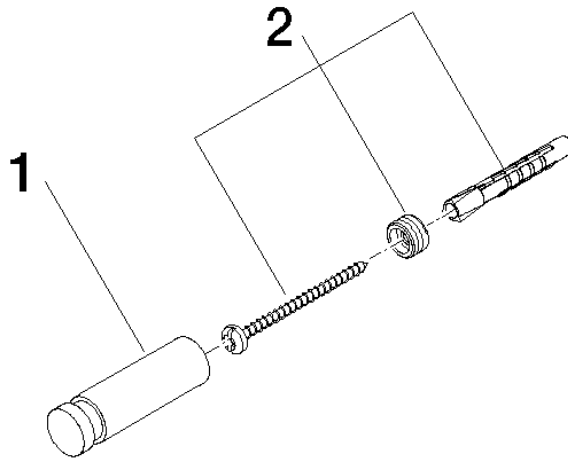

83 251 220

- Ausladung 55 mm

Passt zu ELIO, ENO, MEM, META SQUARE, SYNC und TARA ULTRA

Passt zu: ELIO, MEM, ENO, SYNC, TARA ULTRA, META SQUARE

	Chrom gebürstet	83 251 220-93
	Chrom	83 251 220-00
	Platin gebürstet	83 251 220-06
	Platin	83 251 220-08
	Messing (23kt Gold)	83 251 220-09
	Dark Chrome	83 251 220-19
	Messing gebürstet (23kt Gold)	83 251 220-28
	Schwarz matt	83 251 220-33
	Champagne gebürstet (22kt Gold)	83 251 220-46
	Champagne (22kt Gold)	83 251 220-47
	Dark Platinum gebürstet	83 251 220-99

83 251 220

mm [inches]

83 251 220

Ersatzteile für die
anderen
Oberflächenvarianten
finden Sie hier:
Chrom

Ersatzteilstückliste

Nr.	Artikelnummer	Benennung	Verbaumenge	Lieferzeit
1	08 18 60 505-93	Haken	1	60
2	05 24 04 506 00 90	Befestigungssatz	1	2