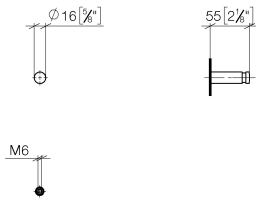

83 251 220

- Ausladung 55 mm

Passt zu ELIO, ENO, MEM, META SQUARE, SYNC und TARA ULTRA

Passt zu: ELIO, MEM, ENO, SYNC, TARA ULTRA, META SQUARE

	Chrom gebürstet	83 251 220-93
	Chrom	83 251 220-00
	Platin gebürstet	83 251 220-06
	Platin	83 251 220-08
	Messing (23kt Gold)	83 251 220-09
	Dark Chrome	83 251 220-19
	Messing gebürstet (23kt Gold)	83 251 220-28
	Schwarz matt	83 251 220-33
	Champagne gebürstet (22kt Gold)	83 251 220-46
	Champagne (22kt Gold)	83 251 220-47
	Dark Platinum gebürstet	83 251 220-99

83 251 220

mm [inches]

83 251 220

Ersatzteile für die
anderen
Oberflächenvarianten
finden Sie hier:
Chrom

Ersatzteilstückliste

Nr.	Artikelnummer	Benennung	Verbaumenge	Lieferzeit
1	08 18 60 505-93	Haken	1	60
2	05 24 04 506 00 90	Befestigungssatz	1	2